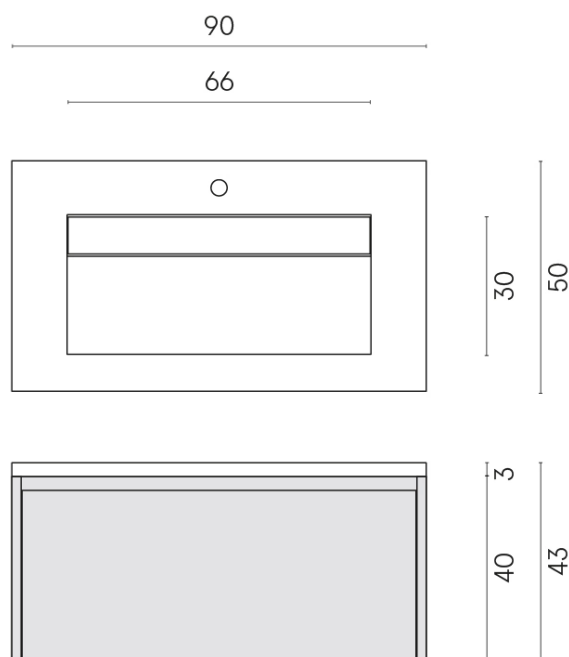

SCHEDA DI CONFIGURAZIONE

Cod. art.: 620810000025

Fly Air

Washbasin 90 Black

Rivestimento del
prodotto

Metropolis Calacatta
Gold Naturale

I colori e le altre caratteristiche estetiche delle piastrelle presenti nelle illustrazioni presenti sul sito sono puramente indicativi. Guarda sempre i campioni di persona prima dell'acquisto.