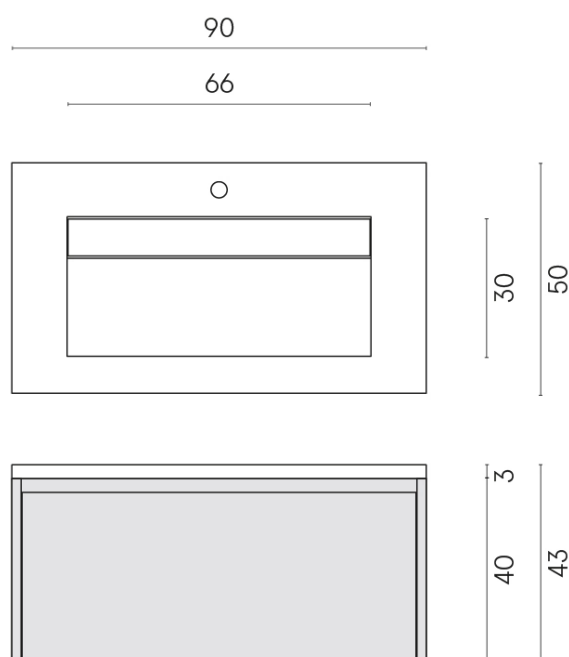

SCHEDA DI CONFIGURAZIONE

Cod. art.: 620810000025

Fly Air

Washbasin 90 Black

Rivestimento del
prodotto
Metropolis Desert
Beige Naturale

I colori e le altre caratteristiche estetiche delle piastrelle presenti nelle illustrazioni presenti sul sito sono puramente indicativi. Guarda sempre i campioni di persona prima dell'acquisto.