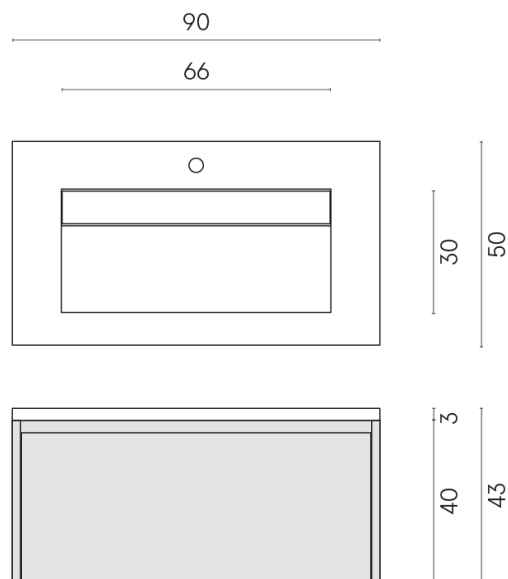

SCHEDA DI CONFIGURAZIONE

Cod. art.: 620810000025

Fly Air

Washbasin 90 Black

Rivestimento del
prodotto
Metropolis Imperial
Black Naturale

I colori e le altre caratteristiche estetiche delle piastrelle presenti nelle illustrazioni presenti sul sito sono puramente indicativi. Guarda sempre i campioni di persona prima dell'acquisto.