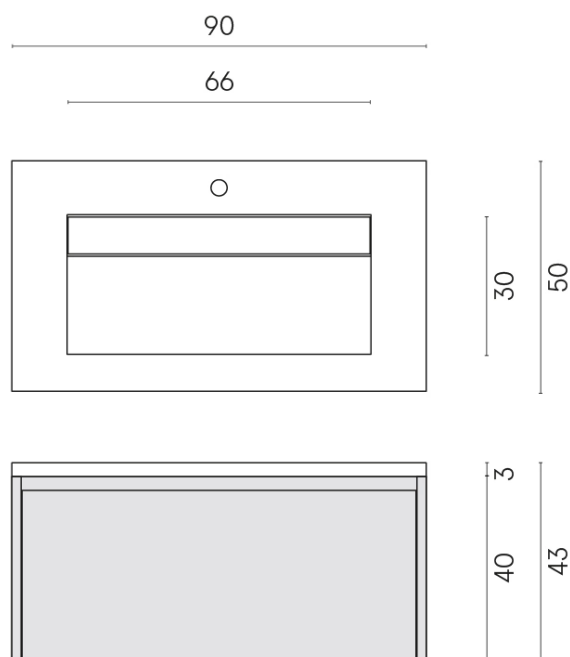

SCHEDA DI CONFIGURAZIONE

Cod. art.: 620810000025

Fly Air

Washbasin 90 Black

Rivestimento del
prodotto

Stellaris Crystal Pure
Naturale

I colori e le altre caratteristiche estetiche delle piastrelle presenti nelle illustrazioni presenti sul sito sono puramente indicativi. Guarda sempre i campioni di persona prima dell'acquisto.