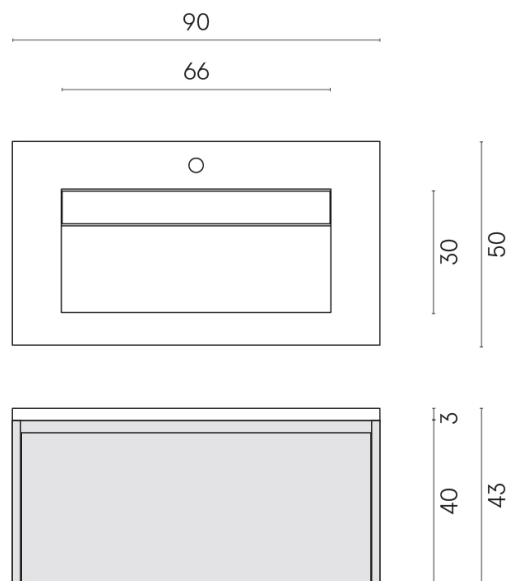

SCHEDA DI CONFIGURAZIONE

Cod. art.: 620810000021

Fly Air

Washbasin 90 White

Rivestimento del
prodotto
Contempora Pure
Cerato

I colori e le altre caratteristiche estetiche delle piastrelle presenti nelle illustrazioni presenti sul sito sono puramente indicativi. Guarda sempre i campioni di persona prima dell'acquisto.