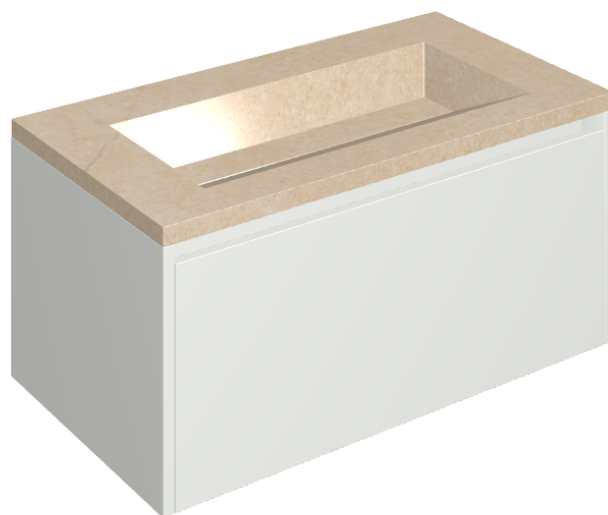

SCHEDA DI CONFIGURAZIONE

Cod. art.:

620810000021

Fly Air

Washbasin 90 White

Rivestimento del
prodotto

Contempora Flare
Cerato

I colori e le altre caratteristiche estetiche delle piastrelle presenti nelle illustrazioni presenti sul sito sono puramente indicativi. Guarda sempre i campioni di persona prima dell'acquisto.