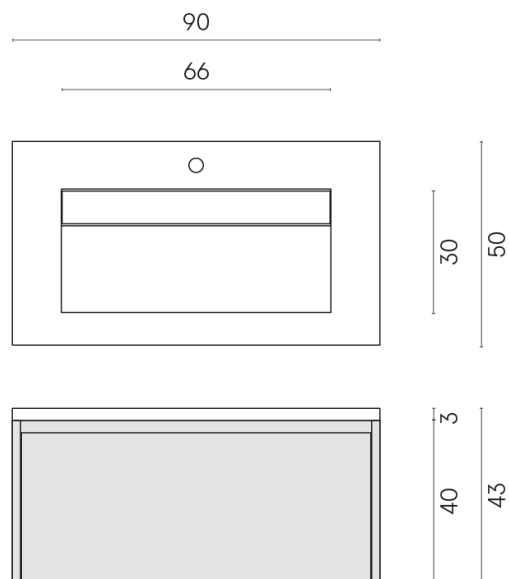

SCHEDA DI CONFIGURAZIONE

Cod. art.:

620810000021

Fly Air

Washbasin 90 White

Rivestimento del
prodotto

Charme Extra Atlantic
Naturale

I colori e le altre caratteristiche estetiche delle piastrelle presenti nelle illustrazioni presenti sul sito sono puramente indicativi. Guarda sempre i campioni di persona prima dell'acquisto.

**Trova il punto vendita
autorizzato più vicino:**

<https://www.italonceramica.ru/ru/home/dealer/>