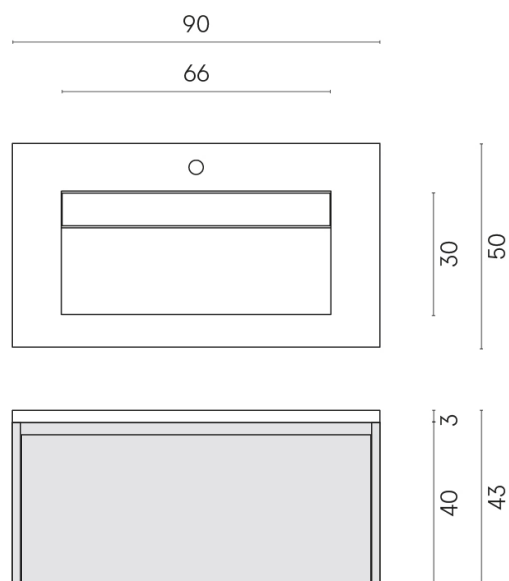

SCHEDA DI CONFIGURAZIONE

Cod. art.:

620810000021

Fly Air

Washbasin 90 White

Rivestimento del
prodotto

Genesis Mercury
Brown Naturale

I colori e le altre caratteristiche estetiche delle piastrelle presenti nelle illustrazioni presenti sul sito sono puramente indicativi. Guarda sempre i campioni di persona prima dell'acquisto.