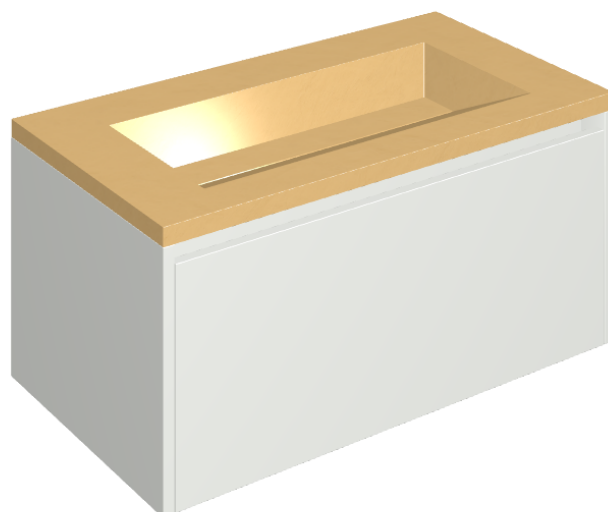

SCHEDA DI CONFIGURAZIONE

Cod. art.:

620810000021

Fly Air

Washbasin 90 White

Rivestimento del
prodotto

Surface Sun Cerato

I colori e le altre caratteristiche estetiche delle piastrelle presenti nelle illustrazioni presenti sul sito sono puramente indicativi. Guarda sempre i campioni di persona prima dell'acquisto.