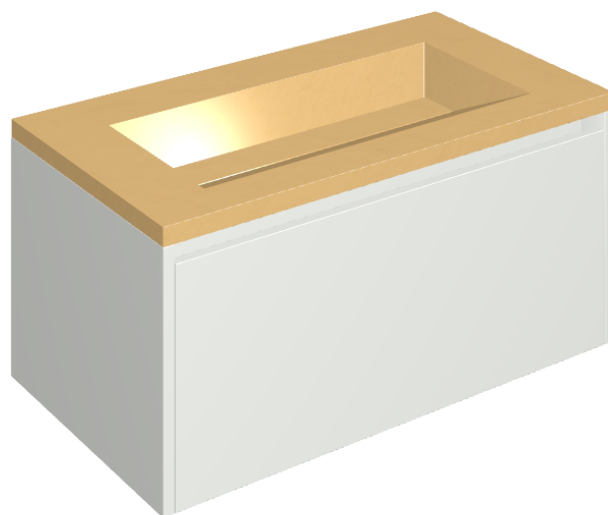

## Washbasin 90 White

Rivestimento del  
prodotto

Surface Sun Cerato

I colori e le altre caratteristiche estetiche delle piastrelle presenti nelle illustrazioni presenti sul sito sono puramente indicativi. Guarda sempre i campioni di persona prima dell'acquisto.