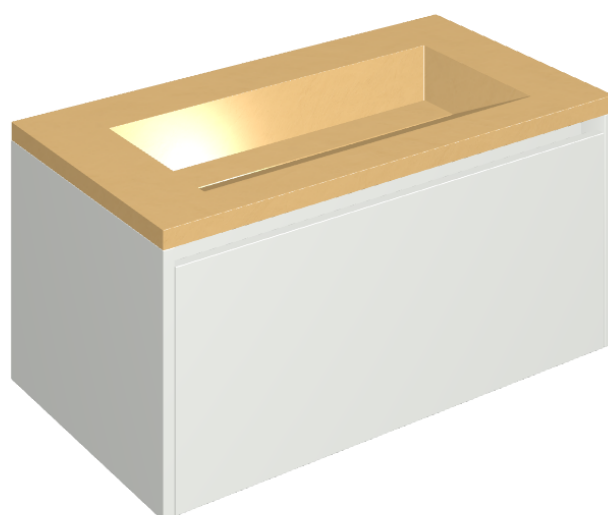

SCHEDA DI CONFIGURAZIONE

Cod. art.: 620810000021

Fly Air

Washbasin 90 White

Rivestimento del
prodotto
Surface Sun Cerato

I colori e le altre caratteristiche estetiche delle piastrelle presenti nelle illustrazioni presenti sul sito sono puramente indicativi. Guarda sempre i campioni di persona prima dell'acquisto.