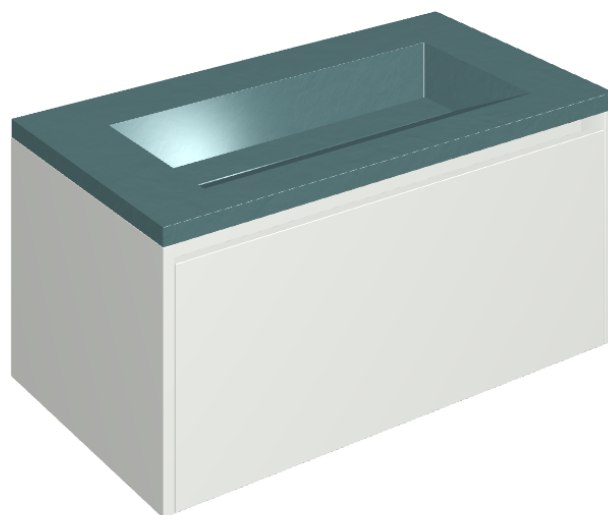

SCHEDA DI CONFIGURAZIONE

Cod. art.:

620810000021

Fly Air

Washbasin 90 White

Rivestimento del
prodotto

Surface Ocean
Cerato

I colori e le altre caratteristiche estetiche delle piastrelle presenti nelle illustrazioni presenti sul sito sono puramente indicativi. Guarda sempre i campioni di persona prima dell'acquisto.