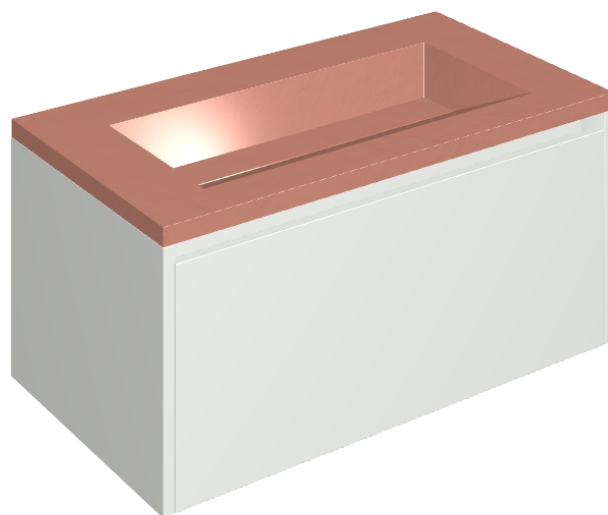

SCHEDA DI CONFIGURAZIONE

Cod. art.: 620810000021

Fly Air

Washbasin 90 White

Rivestimento del
prodotto

Surface Scarlet
Cerato

I colori e le altre caratteristiche estetiche delle piastrelle presenti nelle illustrazioni presenti sul sito sono puramente indicativi. Guarda sempre i campioni di persona prima dell'acquisto.