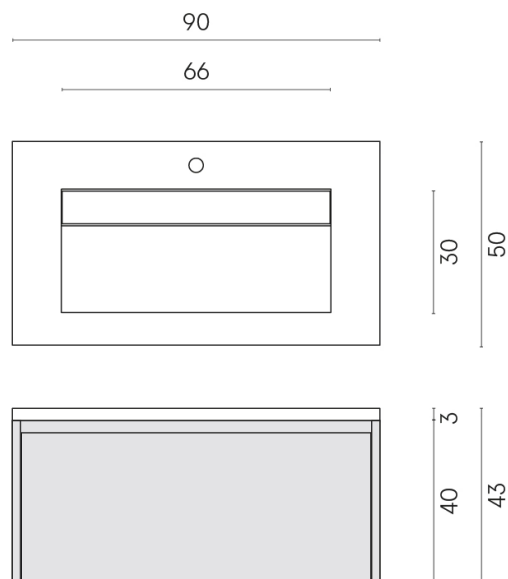

SCHEDA DI CONFIGURAZIONE

Cod. art.: 620810000021

Fly Air

Washbasin 90 White

Rivestimento del
prodotto

Surface Scarlet
Cerato

I colori e le altre caratteristiche estetiche delle piastrelle presenti nelle illustrazioni presenti sul sito sono puramente indicativi. Guarda sempre i campioni di persona prima dell'acquisto.