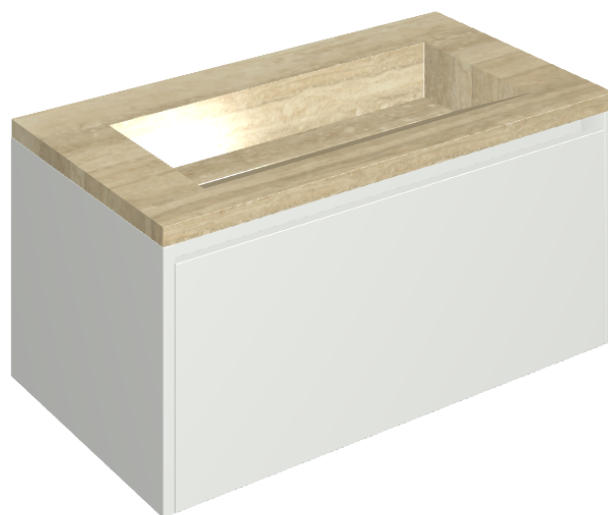

SCHEDA DI CONFIGURAZIONE

Cod. art.:

620810000021

Fly Air

Washbasin 90 White

Rivestimento del
prodotto

Charme Advance
Travertino Romano
Cerato

I colori e le altre caratteristiche estetiche delle piastrelle presenti nelle illustrazioni presenti sul sito sono puramente indicativi. Guarda sempre i campioni di persona prima dell'acquisto.