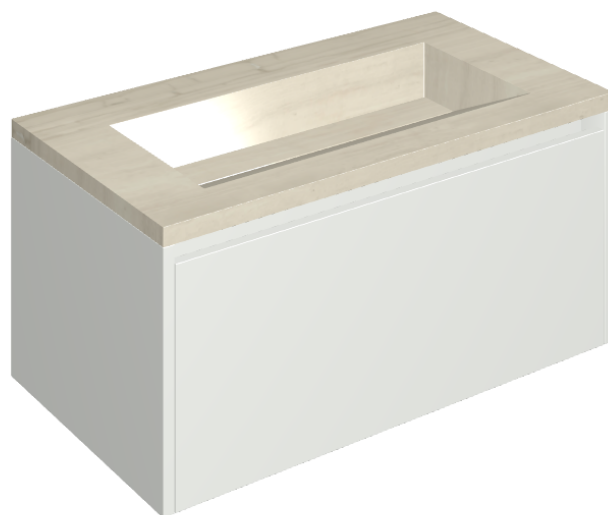

## Washbasin 90 White

Rivestimento del  
prodotto

Charme Advance Silk  
Grey Cerato

I colori e le altre caratteristiche estetiche delle piastrelle presenti nelle illustrazioni presenti sul sito sono puramente indicativi. Guarda sempre i campioni di persona prima dell'acquisto.