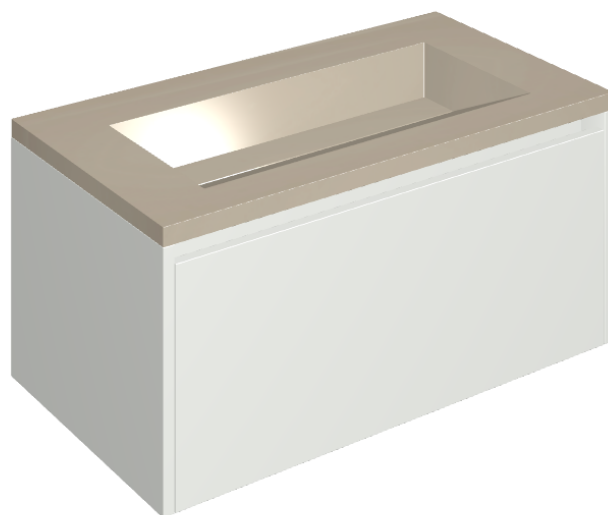

SCHEDA DI CONFIGURAZIONE

Cod. art.:

620810000021

Fly Air

Washbasin 90 White

Rivestimento del
prodotto

Metropolis Glass
Powder Lux

I colori e le altre caratteristiche estetiche delle piastrelle presenti nelle illustrazioni presenti sul sito sono puramente indicativi. Guarda sempre i campioni di persona prima dell'acquisto.

**Trova il punto vendita
autorizzato più vicino:**

<https://www.italonceramica.ru/ru/home/dealer/>

ITALON HOME

© COPYRIGHT ITALON - АО Керамогранитный завод 142800, Россия, Московская область, г. Ступино, Староситненское шоссе, вл. 32 - Тел. +7 495 2251322 / Факс +7 495 2251346