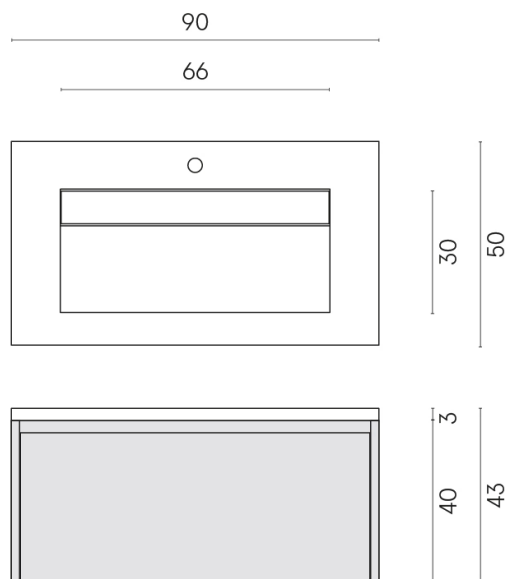

SCHEDA DI CONFIGURAZIONE

Cod. art.:

620810000021

Fly Air

Washbasin 90 White

Rivestimento del
prodotto

Continuum Stone
Beige Naturale

I colori e le altre caratteristiche estetiche delle piastrelle presenti nelle illustrazioni presenti sul sito sono puramente indicativi. Guarda sempre i campioni di persona prima dell'acquisto.