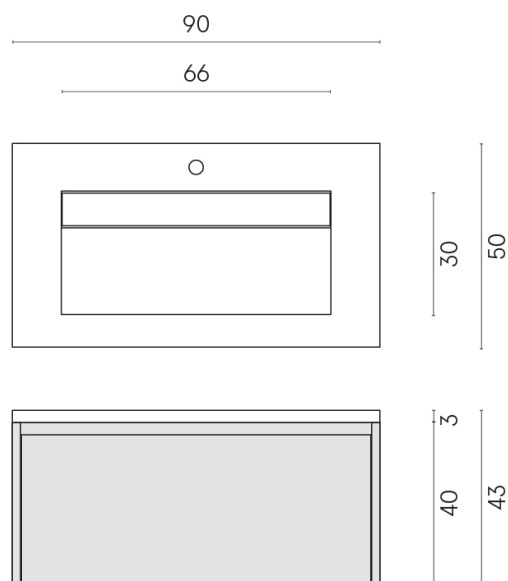

SCHEDA DI CONFIGURAZIONE

Cod. art.:

620810000021

Fly Air

Washbasin 90 White

Rivestimento del
prodotto

Continuum Brass
Gold Lappato

I colori e le altre caratteristiche estetiche delle piastrelle presenti nelle illustrazioni presenti sul sito sono puramente indicativi. Guarda sempre i campioni di persona prima dell'acquisto.