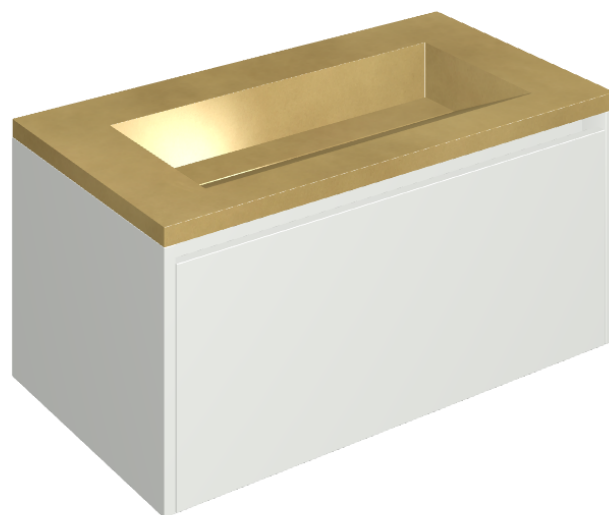

SCHEDA DI CONFIGURAZIONE

Cod. art.:

620810000021

Fly Air

Washbasin 90 White

Rivestimento del
prodotto

Continuum Brass
Gold Lappato

I colori e le altre caratteristiche estetiche delle piastrelle presenti nelle illustrazioni presenti sul sito sono puramente indicativi. Guarda sempre i campioni di persona prima dell'acquisto.