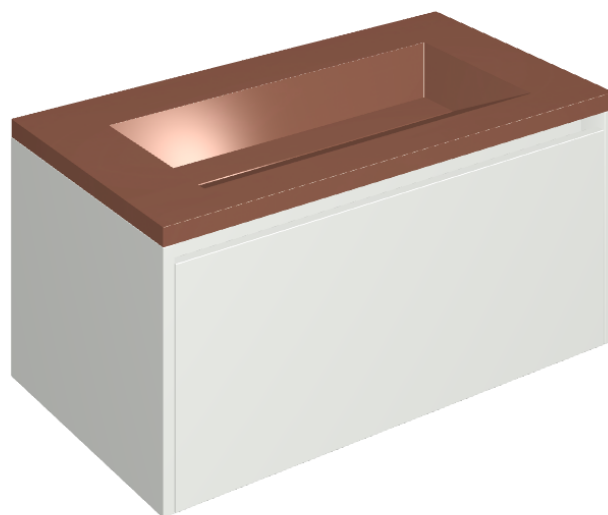

SCHEDA DI CONFIGURAZIONE

Cod. art.:

620810000021

Fly Air

Washbasin 90 White

Rivestimento del
prodotto

Eternum Glass Coral
Lux

I colori e le altre caratteristiche estetiche delle piastrelle presenti nelle illustrazioni presenti sul sito sono puramente indicativi. Guarda sempre i campioni di persona prima dell'acquisto.