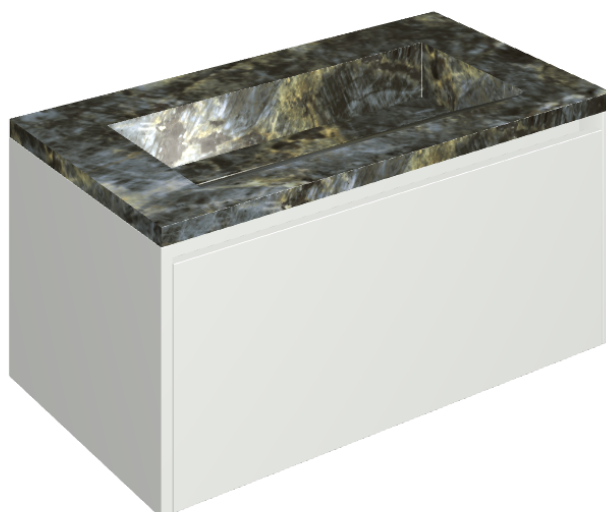

SCHEDA DI CONFIGURAZIONE

Cod. art.:

620810000021

Fly Air

Washbasin 90 White

Rivestimento del
prodotto

Stellaris Madagascar
Dark Naturale

I colori e le altre caratteristiche estetiche delle piastrelle presenti nelle illustrazioni presenti sul sito sono puramente indicativi. Guarda sempre i campioni di persona prima dell'acquisto.