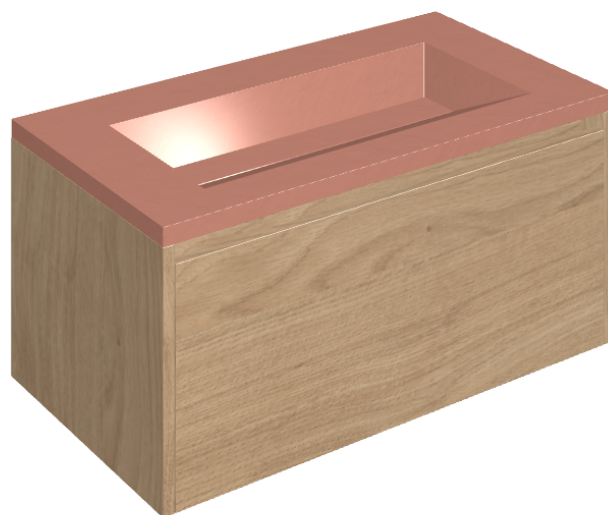

SCHEDA DI CONFIGURAZIONE

Cod. art.:

620810000016

Fly Air

Washbasin 90 Wood

Rivestimento del
prodotto

Surface Scarlet
Cerato

I colori e le altre caratteristiche estetiche delle piastrelle presenti nelle illustrazioni presenti sul sito sono puramente indicativi. Guarda sempre i campioni di persona prima dell'acquisto.