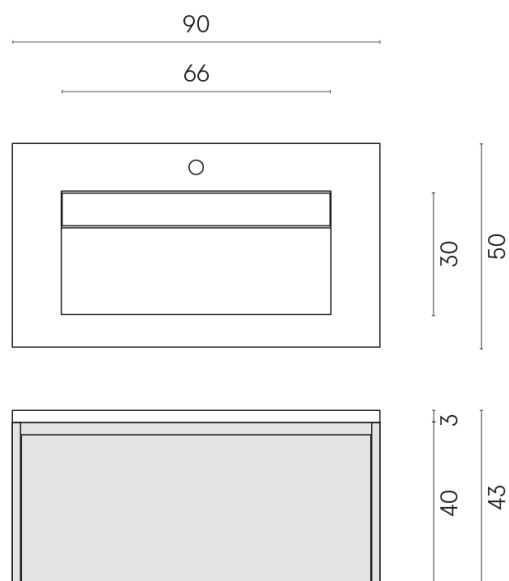

SCHEDA DI CONFIGURAZIONE

Cod. art.: 620810000016

Fly Air

Washbasin 90 Wood

Rivestimento del
prodotto
Room Grey Stone
Cerato

I colori e le altre caratteristiche estetiche delle piastrelle presenti nelle illustrazioni presenti sul sito sono puramente indicativi. Guarda sempre i campioni di persona prima dell'acquisto.