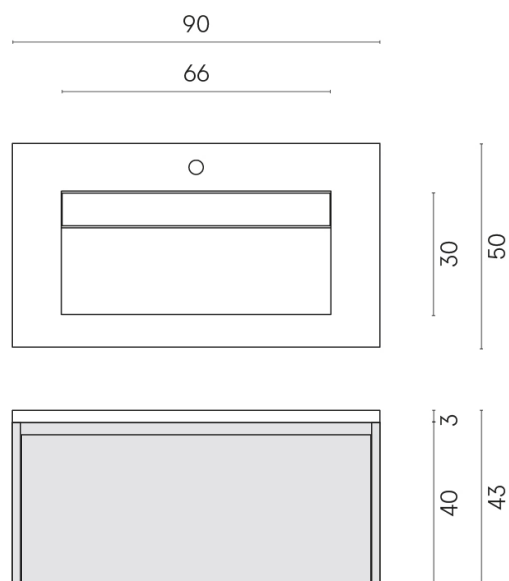

SCHEDA DI CONFIGURAZIONE

Cod. art.:

620810000016

Fly Air

Washbasin 90 Wood

Rivestimento del
prodotto

Room Black Stone
Cerato

I colori e le altre caratteristiche estetiche delle piastrelle presenti nelle illustrazioni presenti sul sito sono puramente indicativi. Guarda sempre i campioni di persona prima dell'acquisto.