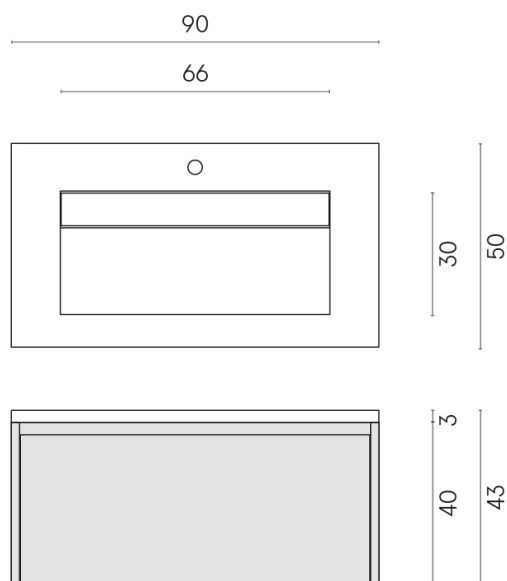

SCHEDA DI CONFIGURAZIONE

Cod. art.: 620810000016

Fly Air

Washbasin 90 Wood

Rivestimento del
prodotto

Metropolis Calacatta
Gold Naturale

I colori e le altre caratteristiche estetiche delle piastrelle presenti nelle illustrazioni presenti sul sito sono puramente indicativi. Guarda sempre i campioni di persona prima dell'acquisto.