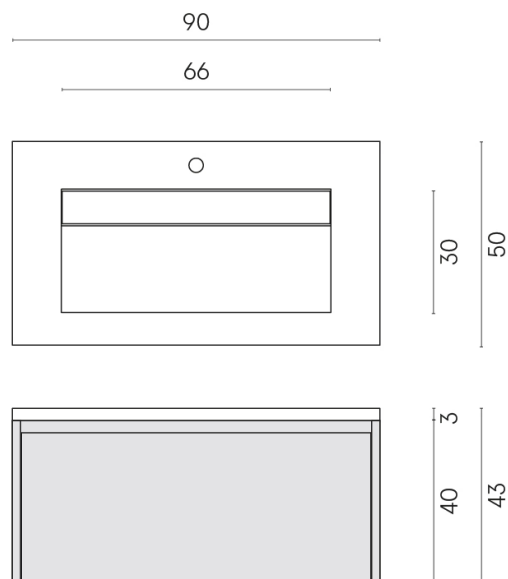

SCHEDA DI CONFIGURAZIONE

Cod. art.: 620810000016

Fly Air

Washbasin 90 Wood

Rivestimento del
prodotto

Metropolis Royal Ivory
Naturale

I colori e le altre caratteristiche estetiche delle piastrelle presenti nelle illustrazioni presenti sul sito sono puramente indicativi. Guarda sempre i campioni di persona prima dell'acquisto.