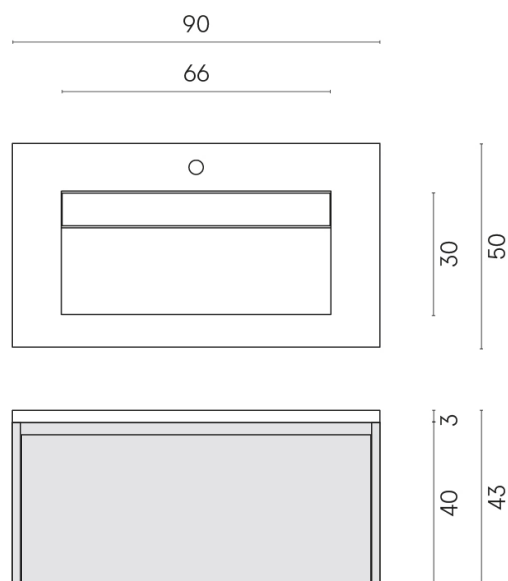

SCHEDA DI CONFIGURAZIONE

Cod. art.: 620810000016

Fly Air

Washbasin 90 Wood

Rivestimento del
prodotto

Stellaris Calacatta
Gold Naturale

I colori e le altre caratteristiche estetiche delle piastrelle presenti nelle illustrazioni presenti sul sito sono puramente indicativi. Guarda sempre i campioni di persona prima dell'acquisto.

Trova il punto vendita
autorizzato più vicino:

<https://www.italonceramica.ru/ru/home/dealer/>