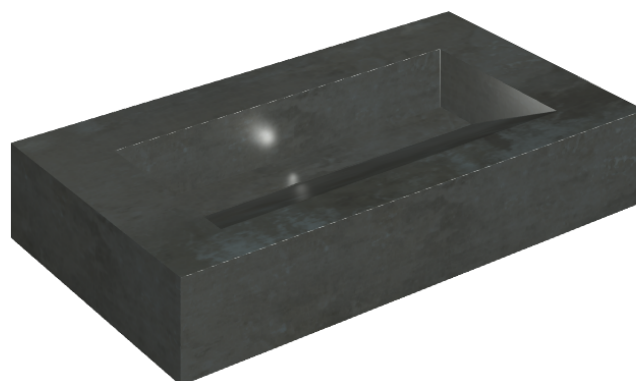

SCHEDA DI CONFIGURAZIONE

Cod. art.: 620810000011

Fly Evo

Washbasin 90

Rivestimento del
prodotto

Surface Steel
Naturale

I colori e le altre caratteristiche estetiche delle piastrelle presenti nelle illustrazioni presenti sul sito sono puramente indicativi. Guarda sempre i campioni di persona prima dell'acquisto.