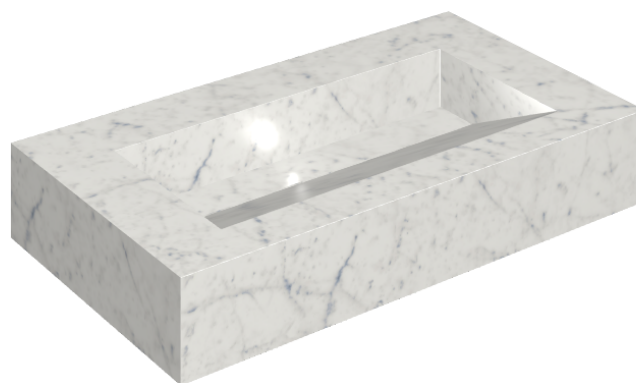

SCHEDA DI CONFIGURAZIONE

Cod. art.: 620810000011

Fly Evo

Washbasin 90

Rivestimento del
prodotto

Charme Extra Carrara
Naturale

I colori e le altre caratteristiche estetiche delle piastrelle presenti nelle illustrazioni presenti sul sito sono puramente indicativi. Guarda sempre i campioni di persona prima dell'acquisto.