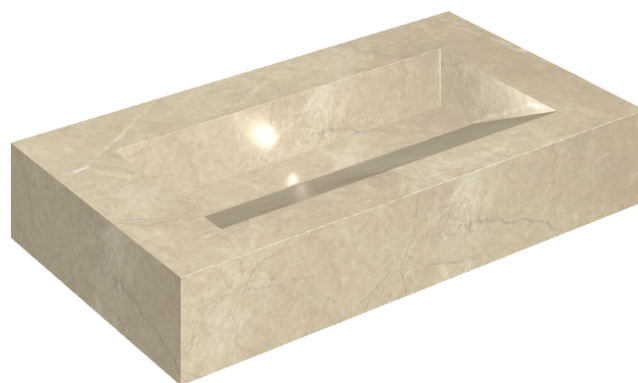

SCHEDA DI CONFIGURAZIONE

Cod. art.: 620810000011

Fly Evo

Washbasin 90

Rivestimento del
prodotto

Charme Extra Arcadia
Naturale

I colori e le altre caratteristiche estetiche delle piastrelle presenti nelle illustrazioni presenti sul sito sono puramente indicativi. Guarda sempre i campioni di persona prima dell'acquisto.