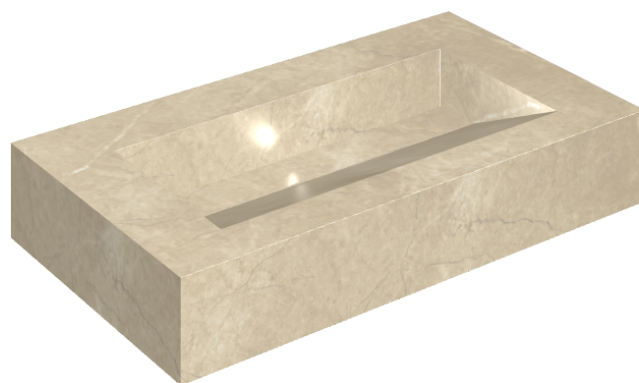

## Washbasin 90

Rivestimento del  
prodotto

Charme Extra Arcadia  
Naturale

I colori e le altre caratteristiche estetiche delle piastrelle presenti nelle illustrazioni presenti sul sito sono puramente indicativi. Guarda sempre i campioni di persona prima dell'acquisto.