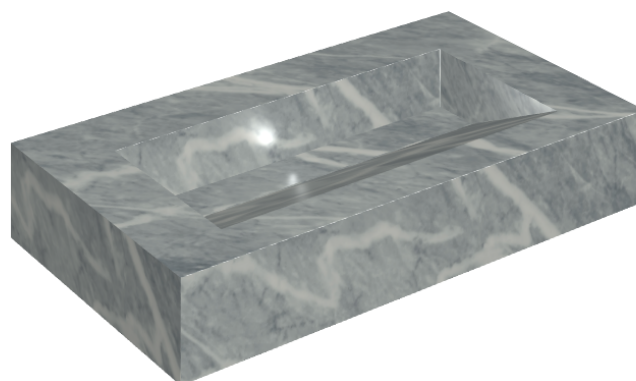

SCHEDA DI CONFIGURAZIONE

Cod. art.: 620810000011

Fly Evo

Washbasin 90

Rivestimento del
prodotto

Charme Extra Atlantic
Naturale

I colori e le altre caratteristiche estetiche delle piastrelle presenti nelle illustrazioni presenti sul sito sono puramente indicativi. Guarda sempre i campioni di persona prima dell'acquisto.