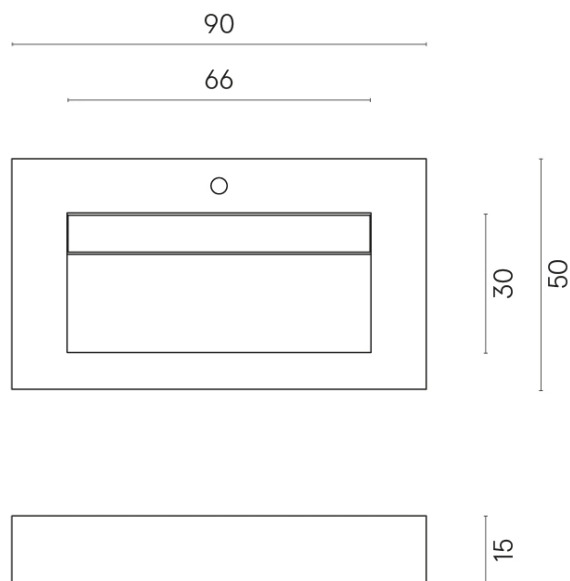

SCHEDA DI CONFIGURAZIONE

Cod. art.: 620810000011

Fly Evo

Washbasin 90

Rivestimento del
prodotto

Charme Extra Laurent
Naturale

I colori e le altre caratteristiche estetiche delle piastrelle presenti nelle illustrazioni presenti sul sito sono puramente indicativi. Guarda sempre i campioni di persona prima dell'acquisto.