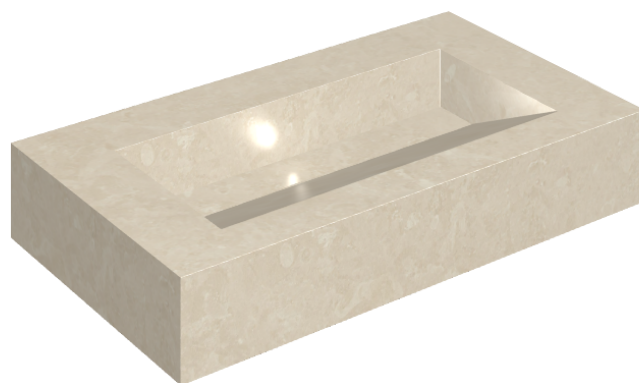

## Washbasin 90

Rivestimento del  
prodotto

Genesis Moon White  
Naturale

I colori e le altre caratteristiche estetiche delle piastrelle presenti nelle illustrazioni presenti sul sito sono puramente indicativi. Guarda sempre i campioni di persona prima dell'acquisto.