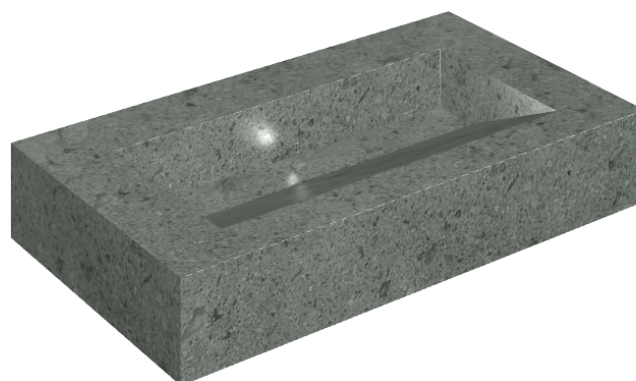

SCHEDA DI CONFIGURAZIONE

Cod. art.: 620810000011

Fly Evo

Washbasin 90

Rivestimento del
prodotto

Genesis Saturn Grey
Naturale

I colori e le altre caratteristiche estetiche delle piastrelle presenti nelle illustrazioni presenti sul sito sono puramente indicativi. Guarda sempre i campioni di persona prima dell'acquisto.