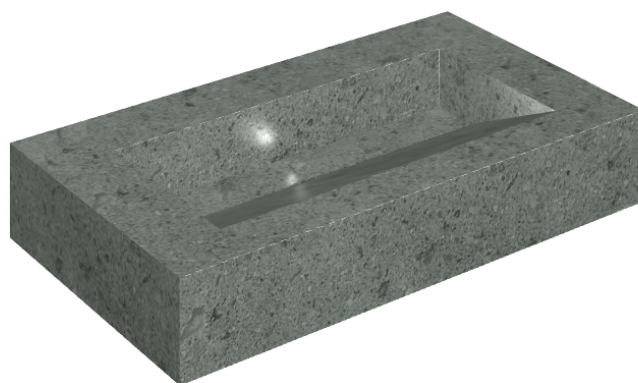

SCHEDA DI CONFIGURAZIONE

Cod. art.: 620810000011

## Washbasin 90

Rivestimento del  
prodotto

Genesis Saturn Grey  
Naturale

I colori e le altre caratteristiche estetiche delle piastrelle presenti nelle illustrazioni presenti sul sito sono puramente indicativi. Guarda sempre i campioni di persona prima dell'acquisto.