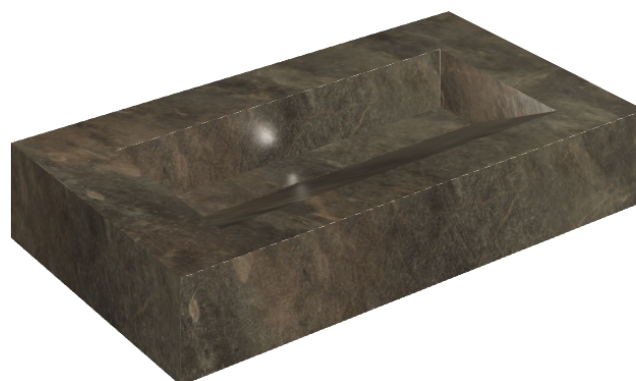

SCHEDA DI CONFIGURAZIONE

Cod. art.: 620810000011

Fly Evo

Washbasin 90

Rivestimento del
prodotto

Genesis Mercury
Brown Naturale

I colori e le altre caratteristiche estetiche delle piastrelle presenti nelle illustrazioni presenti sul sito sono puramente indicativi. Guarda sempre i campioni di persona prima dell'acquisto.