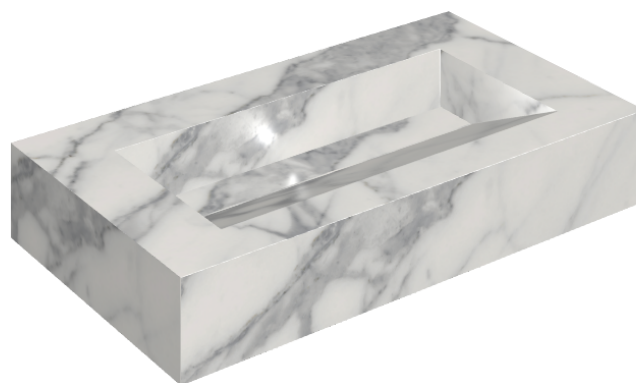

## Washbasin 90

Rivestimento del  
prodotto

Charme Evo Statuario  
Naturale

I colori e le altre caratteristiche estetiche delle piastrelle presenti nelle illustrazioni presenti sul sito sono puramente indicativi. Guarda sempre i campioni di persona prima dell'acquisto.