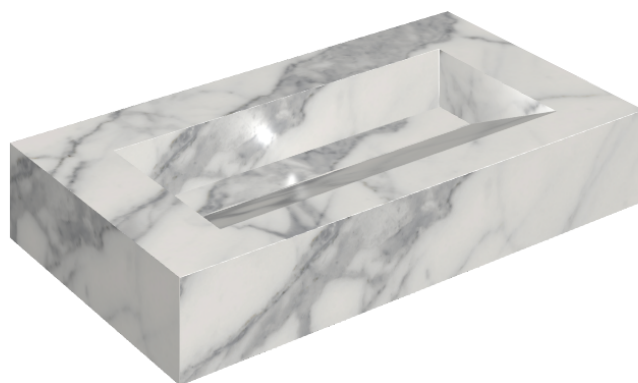

## Washbasin 90

Rivestimento del  
prodotto

Charme Evo Statuario  
Naturale

I colori e le altre caratteristiche estetiche delle piastrelle presenti nelle illustrazioni presenti sul sito sono puramente indicativi. Guarda sempre i campioni di persona prima dell'acquisto.