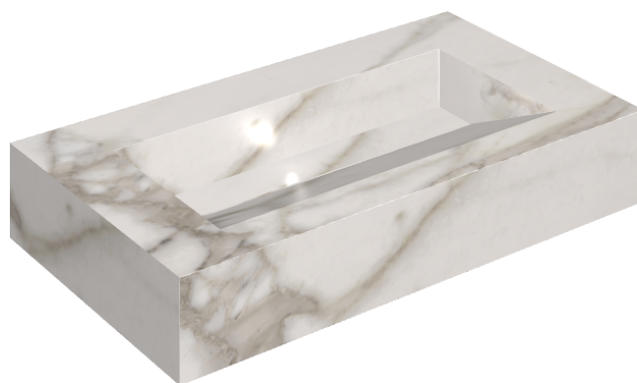

SCHEDA DI CONFIGURAZIONE

Cod. art.:

620810000011

Fly Evo

Washbasin 90

Rivestimento del
prodottoCharme Evo
Calacatta Naturale

I colori e le altre caratteristiche estetiche delle piastrelle presenti nelle illustrazioni presenti sul sito sono puramente indicativi. Guarda sempre i campioni di persona prima dell'acquisto.