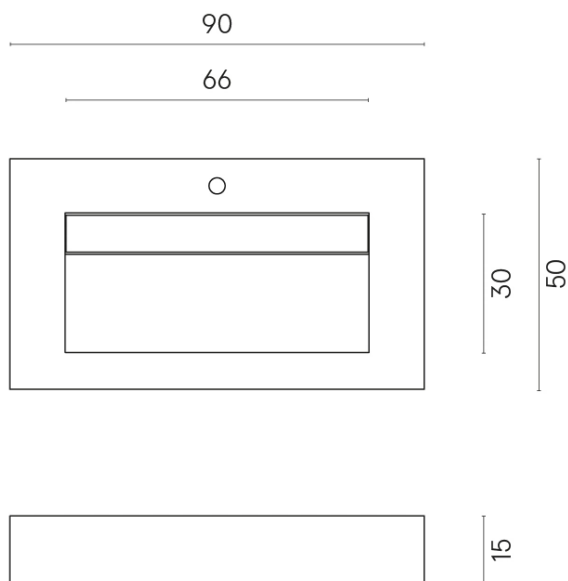

SCHEDA DI CONFIGURAZIONE

Cod. art.: 620810000011

Fly Evo

Washbasin 90

Rivestimento del
prodotto

Charme Evo Antracite
Naturale

I colori e le altre caratteristiche estetiche delle piastrelle presenti nelle illustrazioni presenti sul sito sono puramente indicativi. Guarda sempre i campioni di persona prima dell'acquisto.