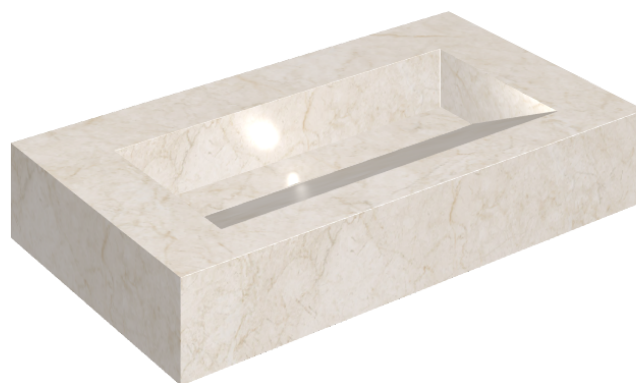

SCHEDA DI CONFIGURAZIONE

Cod. art.: 620810000011

Fly Evo

Washbasin 90

Rivestimento del
prodotto

Contempora Pure
Naturale

I colori e le altre caratteristiche estetiche delle piastrelle presenti nelle illustrazioni presenti sul sito sono puramente indicativi. Guarda sempre i campioni di persona prima dell'acquisto.