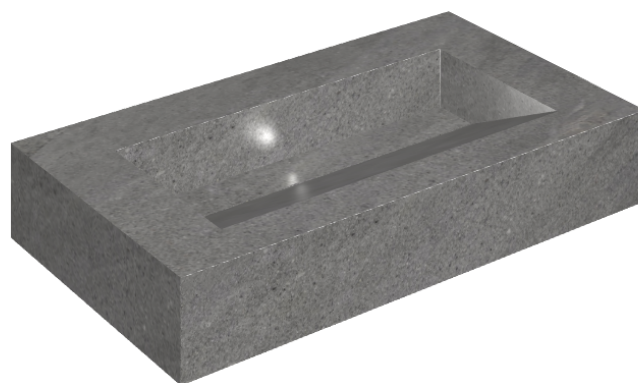

SCHEMA DI CONFIGURAZIONE

Cod. art.: 620810000011

Fly Evo

Washbasin 90

Rivestimento del
prodottoContempora Carbon
Naturale

I colori e le altre caratteristiche estetiche delle piastrelle presenti nelle illustrazioni presenti sul sito sono puramente indicativi. Guarda sempre i campioni di persona prima dell'acquisto.