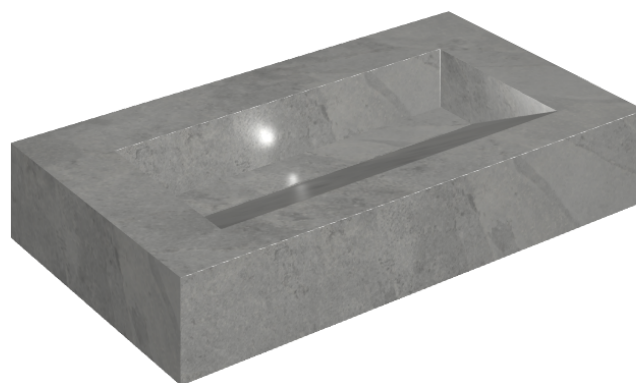

SCHEMA DI CONFIGURAZIONE

Cod. art.:

620810000011

Fly Evo

Washbasin 90

Rivestimento del
prodottoMateria Carbonio
Naturale

I colori e le altre caratteristiche estetiche delle piastrelle presenti nelle illustrazioni presenti sul sito sono puramente indicativi. Guarda sempre i campioni di persona prima dell'acquisto.