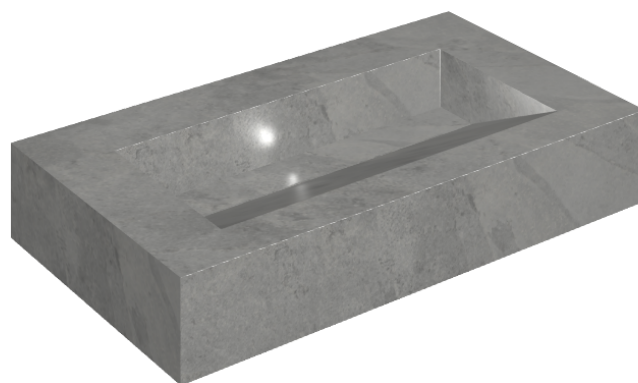

SCHEDA DI CONFIGURAZIONE

Cod. art.: 620810000011

Fly Evo

Washbasin 90

Rivestimento del
prodotto

Materia Carbonio
Naturale

I colori e le altre caratteristiche estetiche delle piastrelle presenti nelle illustrazioni presenti sul sito sono puramente indicativi. Guarda sempre i campioni di persona prima dell'acquisto.