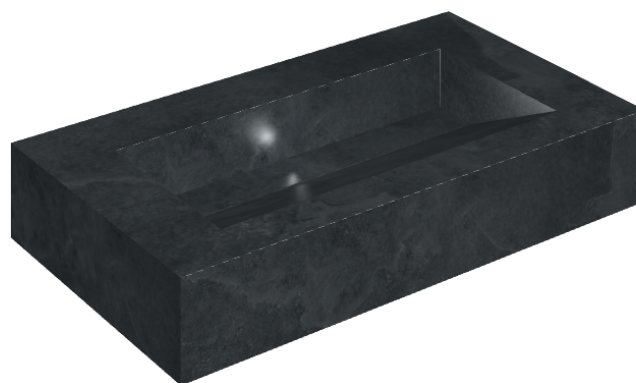

SCHEDA DI CONFIGURAZIONE

Cod. art.: 620810000011

# Fly Evo

## Washbasin 90

Rivestimento del  
prodotto

Materia Titanio  
Naturale

I colori e le altre caratteristiche estetiche delle piastrelle presenti nelle illustrazioni presenti sul sito sono puramente indicativi. Guarda sempre i campioni di persona prima dell'acquisto.