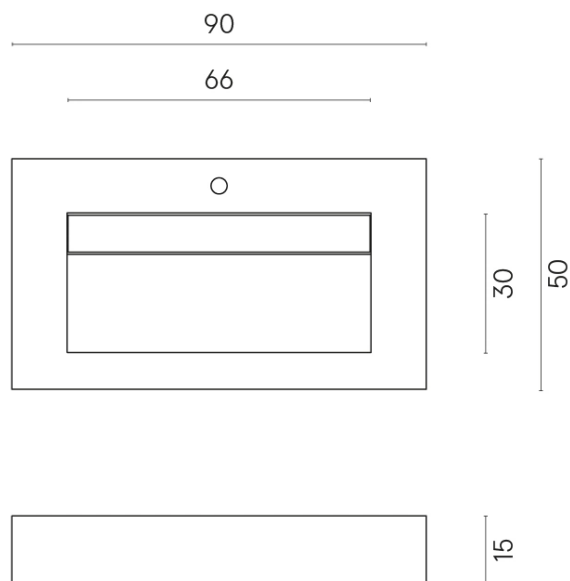

SCHEDA DI CONFIGURAZIONE

Cod. art.: 620810000011

Fly Evo

Washbasin 90

Rivestimento del
prodotto

Skyfall Bianco
Paradiso Naturale

I colori e le altre caratteristiche estetiche delle piastrelle presenti nelle illustrazioni presenti sul sito sono puramente indicativi. Guarda sempre i campioni di persona prima dell'acquisto.