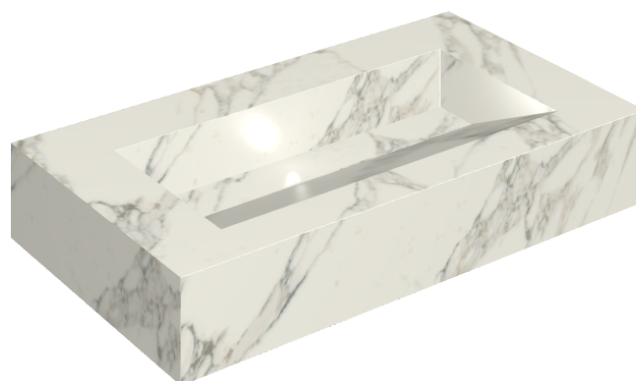

SCHEDA DI CONFIGURAZIONE

Cod. art.: 620810000011

Fly Evo

Washbasin 90

Rivestimento del
prodotto

Charme Deluxe
Arabescato White
Naturale

I colori e le altre caratteristiche estetiche delle piastrelle presenti nelle illustrazioni presenti sul sito sono puramente indicativi. Guarda sempre i campioni di persona prima dell'acquisto.