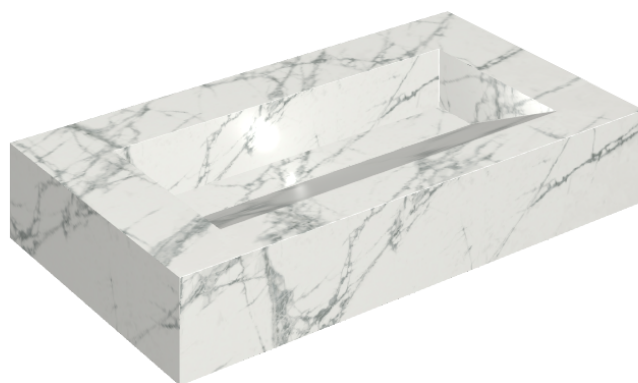

## Washbasin 90

Rivestimento del  
prodotto

Charme Deluxe  
Invisible White  
Naturale

I colori e le altre caratteristiche estetiche delle piastrelle presenti nelle illustrazioni presenti sul sito sono puramente indicativi. Guarda sempre i campioni di persona prima dell'acquisto.