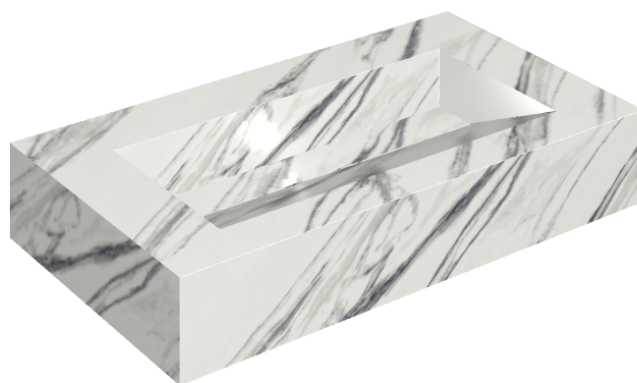

SCHEDA DI CONFIGURAZIONE

Cod. art.: 620810000011

Fly Evo

Washbasin 90

Rivestimento del
prodotto

Charme Deluxe
Statuario Fantastico
Naturale

I colori e le altre caratteristiche estetiche delle piastrelle presenti nelle illustrazioni presenti sul sito sono puramente indicativi. Guarda sempre i campioni di persona prima dell'acquisto.