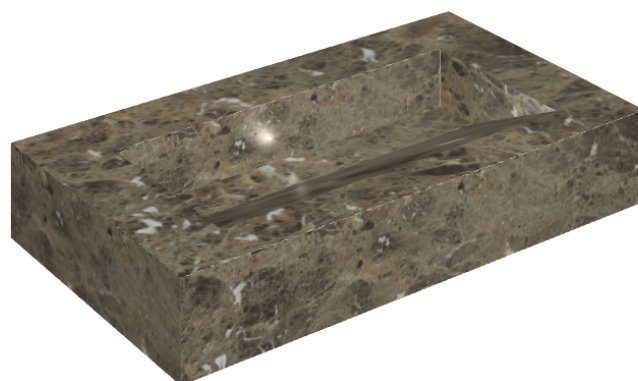

SCHEDA DI CONFIGURAZIONE

Cod. art.: 620810000011

Fly Evo

Washbasin 90

Rivestimento del
prodotto

Charme Deluxe
Emperador Dark
Naturale

I colori e le altre caratteristiche estetiche delle piastrelle presenti nelle illustrazioni presenti sul sito sono puramente indicativi. Guarda sempre i campioni di persona prima dell'acquisto.