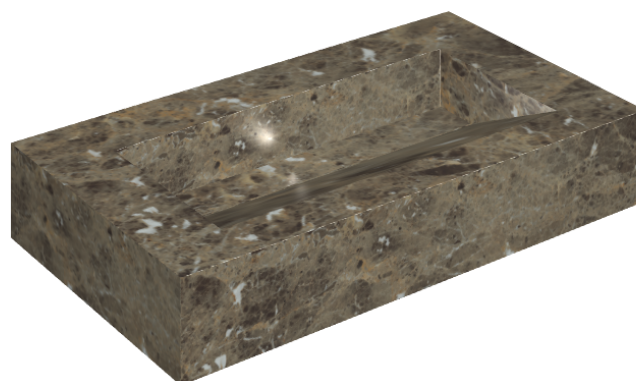

# Fly Evo

## Washbasin 90

Rivestimento del  
prodotto

Charme Deluxe  
Emperador Dark  
Naturale

I colori e le altre caratteristiche estetiche delle piastrelle presenti nelle illustrazioni presenti sul sito sono puramente indicativi. Guarda sempre i campioni di persona prima dell'acquisto.