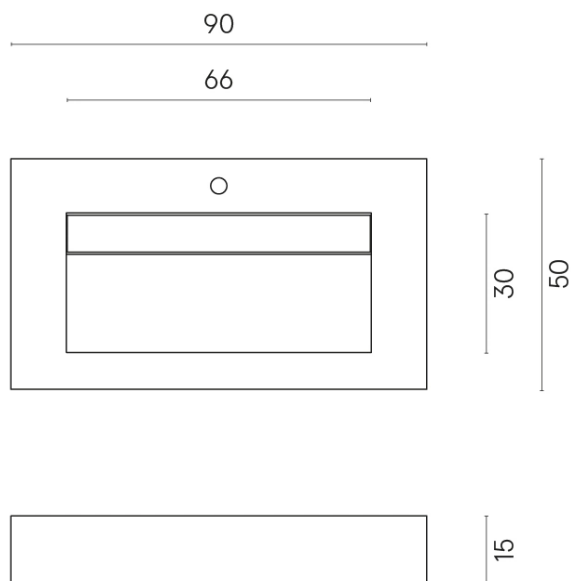

SCHEDA DI CONFIGURAZIONE

Cod. art.:

620810000011

Fly Evo

Washbasin 90

Rivestimento del
prodotto

Charme Advance
Alabastro White
Naturale

I colori e le altre caratteristiche estetiche delle piastrelle presenti nelle illustrazioni presenti sul sito sono puramente indicativi. Guarda sempre i campioni di persona prima dell'acquisto.