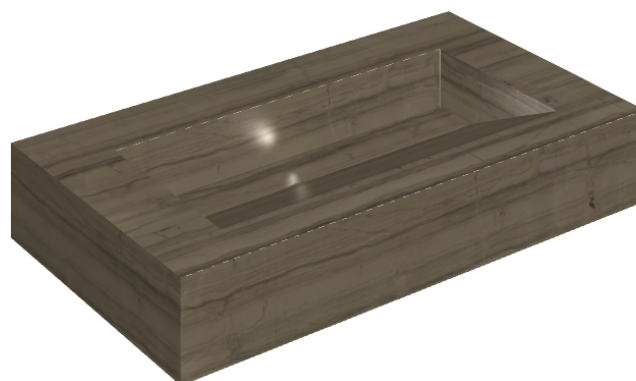

## Washbasin 90

Rivestimento del  
prodotto

Charme Advance  
Elegant Brown  
Naturale

I colori e le altre caratteristiche estetiche delle piastrelle presenti nelle illustrazioni presenti sul sito sono puramente indicativi. Guarda sempre i campioni di persona prima dell'acquisto.