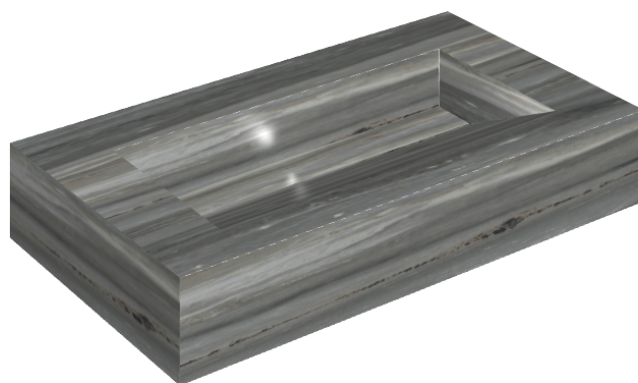

## Washbasin 90

Rivestimento del  
prodotto

Charme Advance  
Palissandro Dark  
Naturale

I colori e le altre caratteristiche estetiche delle piastrelle presenti nelle illustrazioni presenti sul sito sono puramente indicativi. Guarda sempre i campioni di persona prima dell'acquisto.