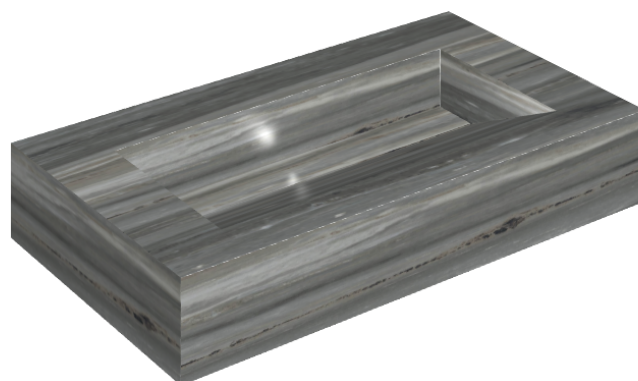

## Washbasin 90

Rivestimento del  
prodotto

Charme Advance  
Palissandro Dark  
Naturale

I colori e le altre caratteristiche estetiche delle piastrelle presenti nelle illustrazioni presenti sul sito sono puramente indicativi. Guarda sempre i campioni di persona prima dell'acquisto.