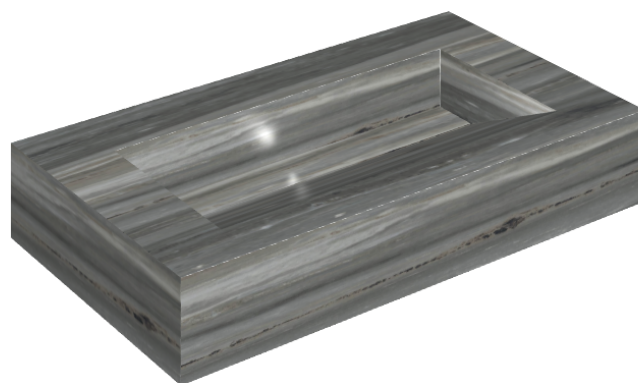

SCHEDA DI CONFIGURAZIONE

Cod. art.:

620810000011

Fly Evo

Washbasin 90

Rivestimento del
prodotto

Charme Advance
Palissandro Dark
Naturale

I colori e le altre caratteristiche estetiche delle piastrelle presenti nelle illustrazioni presenti sul sito sono puramente indicativi. Guarda sempre i campioni di persona prima dell'acquisto.