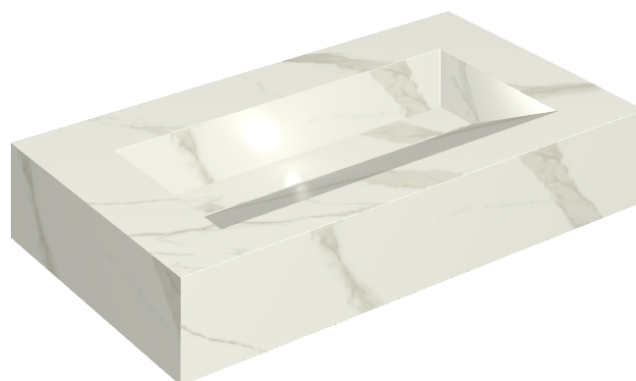

SCHEDA DI CONFIGURAZIONE

Cod. art.: 620810000011

Fly Evo

Washbasin 90

Rivestimento del
prodotto

Metropolis Calacatta
Gold Naturale

I colori e le altre caratteristiche estetiche delle piastrelle presenti nelle illustrazioni presenti sul sito sono puramente indicativi. Guarda sempre i campioni di persona prima dell'acquisto.