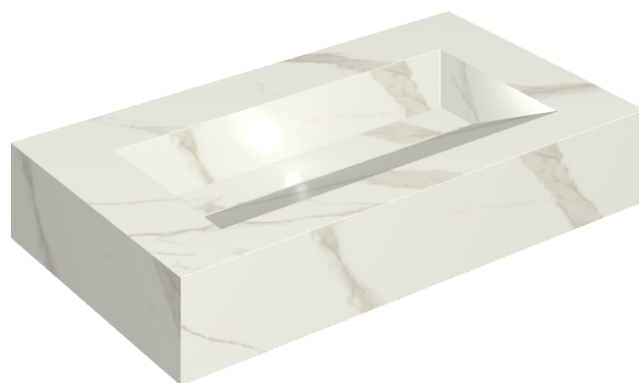

SCHEDA DI CONFIGURAZIONE

Cod. art.: 620810000011

Fly Evo

Washbasin 90

Rivestimento del
prodotto

Metropolis Calacatta
Gold Naturale

I colori e le altre caratteristiche estetiche delle piastrelle presenti nelle illustrazioni presenti sul sito sono puramente indicativi. Guarda sempre i campioni di persona prima dell'acquisto.