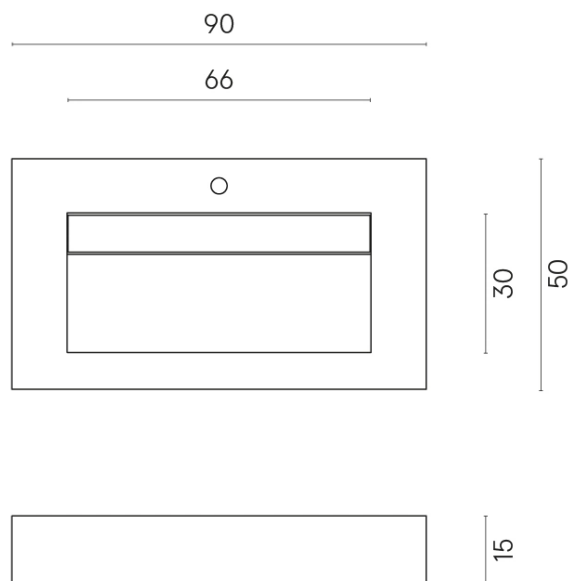

SCHEDA DI CONFIGURAZIONE

Cod. art.: 620810000011

Fly Evo

Washbasin 90

Rivestimento del
prodotto

Metropolis Desert
Beige Naturale

I colori e le altre caratteristiche estetiche delle piastrelle presenti nelle illustrazioni presenti sul sito sono puramente indicativi. Guarda sempre i campioni di persona prima dell'acquisto.