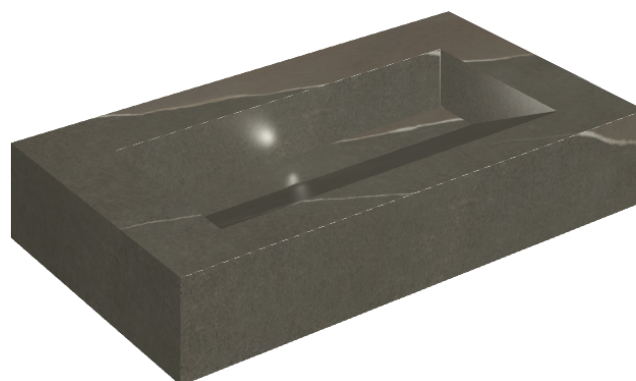

SCHEDA DI CONFIGURAZIONE

Cod. art.: 620810000011

Fly Evo

Washbasin 90

Rivestimento del
prodotto
Metropolis Arcadia
Brown Naturale

I colori e le altre caratteristiche estetiche delle piastrelle presenti nelle illustrazioni presenti sul sito sono puramente indicativi. Guarda sempre i campioni di persona prima dell'acquisto.

**Trova il punto vendita
autorizzato più vicino:**

<https://www.italonceramica.ru/ru/home/dealer/>